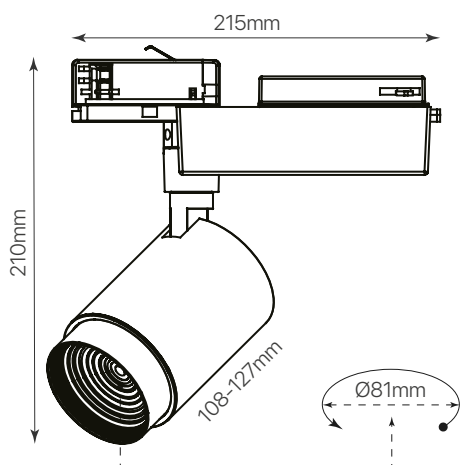

### datasheet

ref. 5551128

**ángulo de apertura regulable: 10° a 60°**

Nombre / Name	Track. 24
Referencia / Reference	5551128
Materiales / Materials	Aluminio + PC / Aluminum + PC
Difusor / Diffuser	PC
Potencia / Power	25W
Temperatura de color / Color temperature	4000K
Flujo luminoso / Luminous flux	2125lm
Dimable / Dimmable	0-10V dimable
Ángulo de apertura / Beam angle	10°-60°
Ángulo de inclinación / Inclination angle	-
IP	IP20
IK	03
F.P	>0,9
UGR	<16
IRC	>80
Chip	CREE
Driver	i-TEC series non-flicker
Vida media ( duración ) / Average life	50,000 h
Clase energética / Energy class	A++
Aislamiento eléctrico / Electrical isolation	Clase I / Class I
Colores / Colors	Negro / Black
Medida exterior / Product size	215mm x 210mm x 81mm
Protección contra Sobretensiones / surge protections	3,75kV
Tª ( ambiente/trabajo ) / Tª ( enviroment/work )	-25°C ~45°C
Input	AC 120 ~ 277V
Output	DC8 ~ 42V 600mA
Frecuencia / Frequency	50/60Hz
Peso / Weight	0,93kg
Certificados / Certificates	CE&RoHS
Garantía / Warranty	2 años